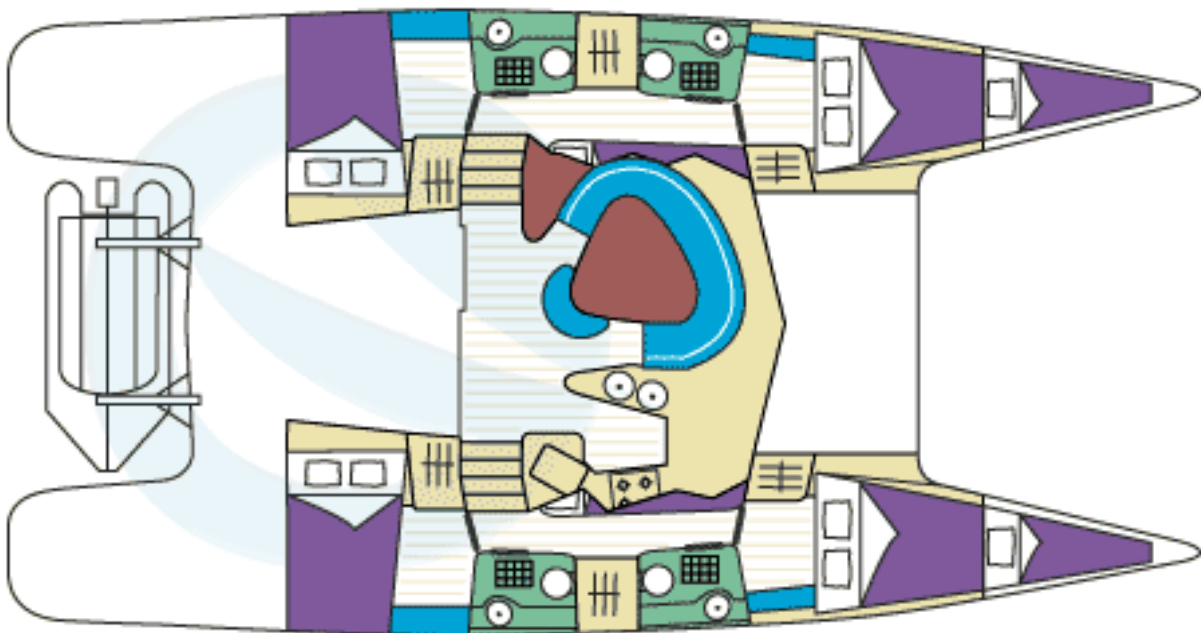

**Bahia 46 Katamaran**

[www.syg.de](http://www.syg.de)

**YACHTCHARTER - SEGELTÖRNS - REISEBÜRO - FLÜGE - FLUGCHARTER**

Sun Yachting Germany waldenserstr.7 10 551 berlin tel. 030 - 395 70 96 fax 030 - 396 44 34 info@syg.de

### Technische Daten Bahia 46

Gesamtlänge:	14,08 m
Breite:	7,30 m
Tiefgang:	1,30 m
Maschinen:	2 x 37 PS
Treibstofftank:	400 lt
Wassertanks:	860 lt
WC - Dusche:	4
Doppelkabinen	4
Höchste Passagierzahl:	10
Segelfläche:	123 m <sup>2</sup>